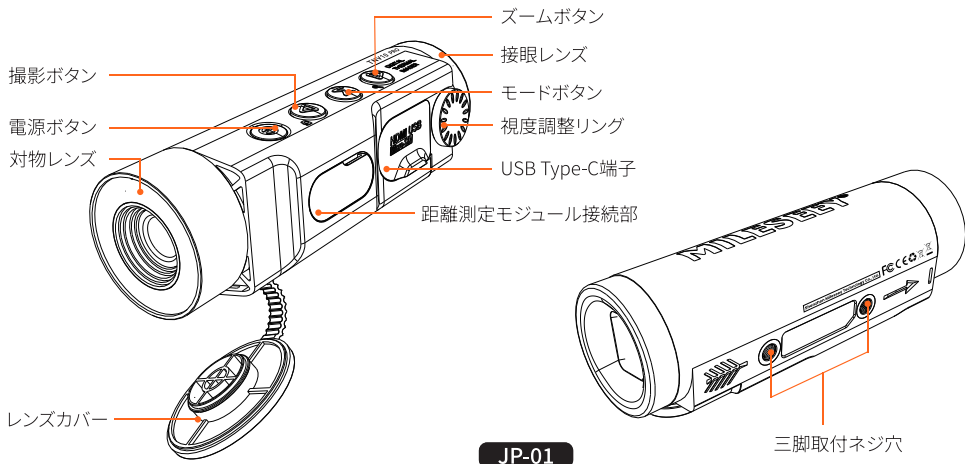

はじめに

本製品は、対象物の温度差を可視化するサーマル単眼鏡です。

暗所や視界不良環境において、対象物の確認を補助する目的で使用します。

ご使用前に本書をよくお読みいただき、正しくお使いください。

各部名称