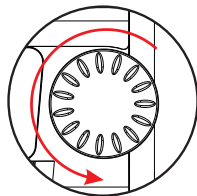

## ピント調整

接眼部の視度調整リングを回してピントを合わせてください。