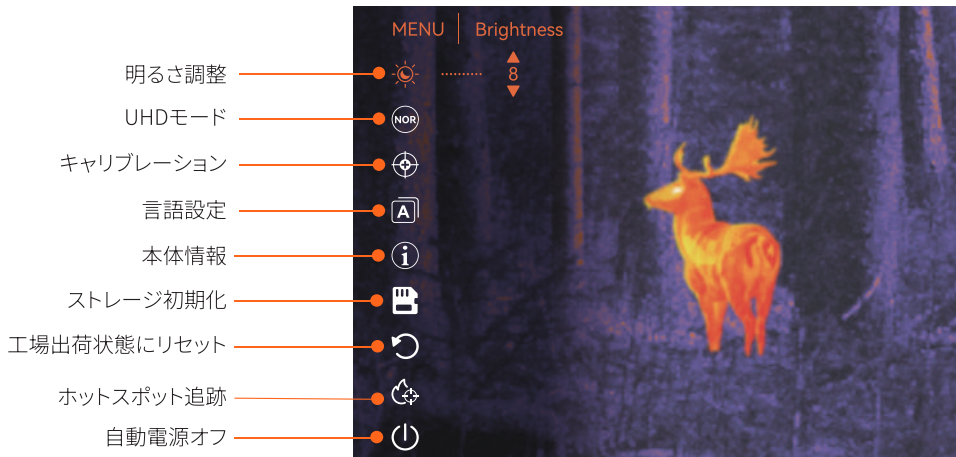

明るさ調整

モードボタン(M)を押して明るさ設定画面に入ります。
(Δ) / (▽) ボタンで、明るさを1～10段階で調整できます。
※省電力モード(ECO)が有効になっている場合、明るさ調整機能は使用できません。